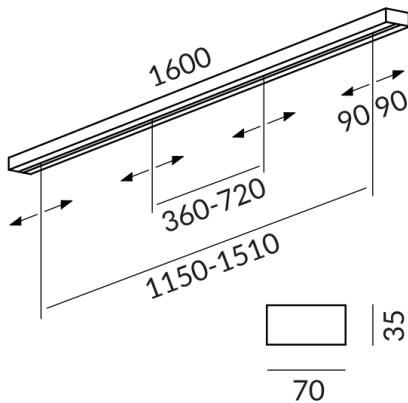

Connexions

4 Connexions

Couleur du corps

peint en blanc

Données techniques

Tension d'alimentation primaire

230 Volt

Dimmable