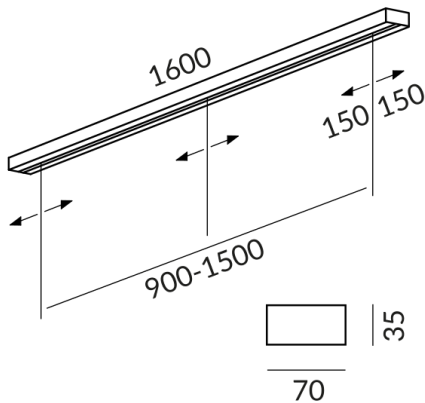

Données techniques

Tension d'alimentation primaire

230 Volt

Dimmable

Phasenabschnitt (C)

Puissance absorbée

15 Watt

Option

Option DALI

Option Casambi

Classe de protection

1

Indice de protection

IP20

Poids

3.08 kg

Design

Dirk Wortmeyer

8 faits qui convainquent

Baldaqin MAXIMUM

Le baldaqin BRUCK MAXIMUM transforme une seule sortie de plafond en une solution élégante pour