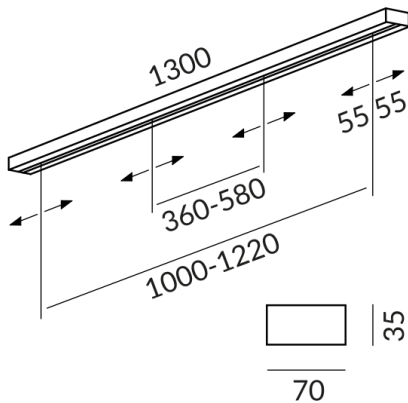

Données techniques

Tension d'alimentation primaire
230 Volt

Dimmable
Phasenabschnitt (C)

Puissance absorbée
15 Watt

Option
Option DALI

Option Casambi

Classe de protection
1

Indice de protection
IP20

Poids
2.85 kg

Design
Dirk Wortmeyer

8 faits qui convainquent

Baldaqin MAXIMUM

Le baldaqin BRUCK MAXIMUM transforme une seule sortie de plafond en une solution élégante pour