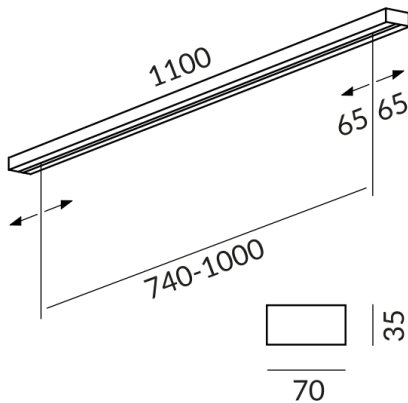

Données techniques

Tension d'alimentation primaire

230 Volt

Dimmable

Phasenabschnitt (C)

Puissance absorbée

15 Watt

Option

Option DALI

Option Casambi

Classe de protection

1

Indice de protection

IP20

Poids

2 kg

Design

Dirk Wortmeyer

8 faits qui convainquent

Baldaqin MAXIMUM

Le baldaqin BRUCK MAXIMUM transforme une seule sortie de plafond en une solution élégante pour