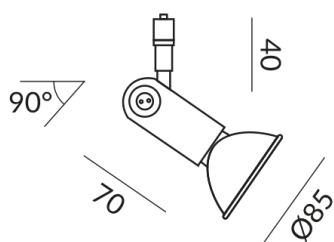

3

Indice de protection

IP20

Poids

0.12 kg

Design

BRUCK-Design

Remarque sur le fonctionnement des lampes LED