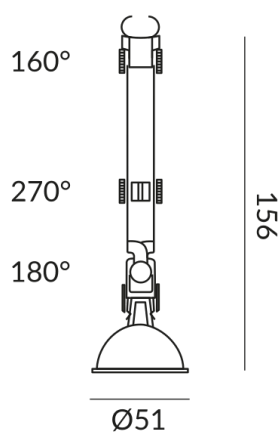

CALO spots

CALO MAXI SPOT VIA

Articles de fin de série

160740mcgy

LED

89,90 €

Disponible, délai de livraison : 3-5 Jours

CALO MAXI SPOT VIA

Couleur du corps

chromé mat

Données techniques

Tension d'alimentation primaire

12 Volt

Dimmable

Dimmable avec l'appareillage correspondant

Puissance absorbée

50 Watt

Classe de protection

3

Indice de protection

IP20

Poids

0.05 kg

Design

Martin Kania