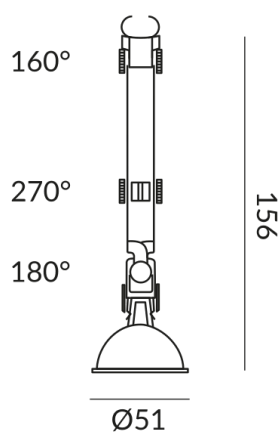

CALO spots

CALO MAXI SPOT VIA

Articles de fin de série
160740ch
LED
89,90 €

Disponible, délai de livraison : 3-5 Jours

CALO MAXI SPOT VIA

Couleur du corps
chrome

Données techniques

Tension d'alimentation primaire

12 Volt

Dimmable

Dimmable avec l'appareillage
correspondant

Puissance absorbée

50 Watt

Classe de protection

3

Indice de protection