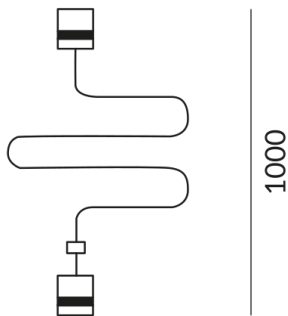

SUSPENSION CROISEMENT DLR

Données techniques

Poids

0.04 kg

Design

BRUCK-Design

Remarque sur le fonctionnement des lampes LED

Nous vous remercions d'avoir choisi nos lampes LED.