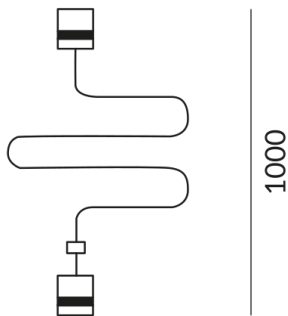

SUSPENSION CROISEMENT DLR

Données techniques

Poids

0.02 kg

Design

BRUCK-Design

Remarque sur le fonctionnement des lampes LED

Nous vous remercions d'avoir choisi nos lampes LED.