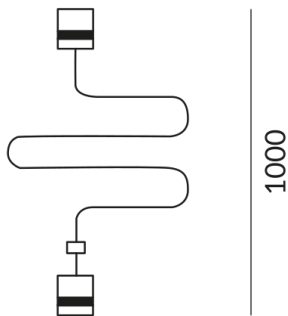

SUSPENSION CROISEMENT DLR

Données techniques

Poids

0.03 kg

Design

BRUCK-Design

Remarque sur le fonctionnement des lampes LED

Nous vous remercions d'avoir choisi nos lampes LED.