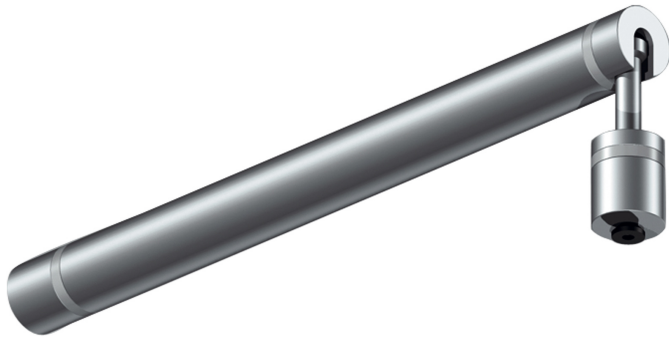

DUOLARE fixations

HINGED SUSPENSION ROD C/W 135

ALL-IN DLR, L: 135 mm, matt chrome

Articles en fin de série, disponibles jusqu'à épuisement des stocks

160566mcgy

83,90 €

Disponible, délai de livraison : 3-5 Jours

Couleur du corps

chromé mat / laqué

HINGED SUSPENSION ROD C/W 135 ALL-IN DLR, L: 135 mm, matt chrome

Statut de l'assortiment

Fin de série

Données techniques

Indice de protection

IP20

Poids

0.1 kg

Design

BRUCK-Design

pour murs et plafonds
inclinés, utilisable avec
160518 and 160519 and
rondelle 160533

BRUCK GmbH & Co. KG
Industriestr. 22a
44628 Herne

Tel: +49 (0)2323 - 5910
E-Mail: sales@bruck.de