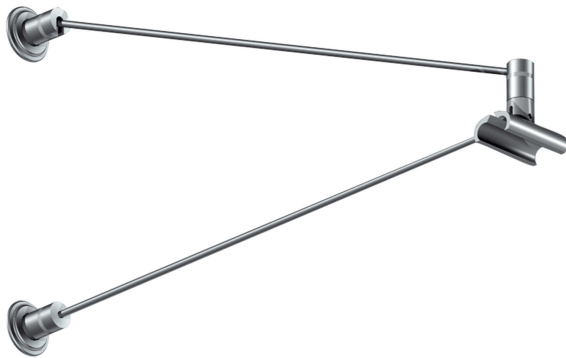

VIA fixations

ARMES D'EXTENSION W 300 VIA

Produit actuellement non disponible

160560mcgy

LED

94,39 €

Disponible, délai de livraison : 3-5 Jours

Couleur du corps

chromé mat / laqué

ARMES D'EXTENSION W 300 VIA

Données techniques

Indice de protection

IP20

Poids

0.12 kg

Design