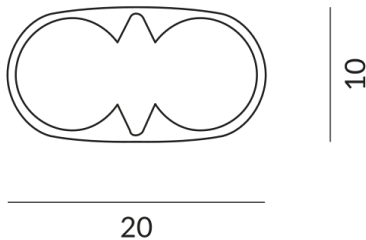

Données techniques

Puissance absorbée

300 Watt

Classe de protection

3

Poids

0.01 kg

Design

Martin Kania

Remarque sur le fonctionnement des lampes LED

Nous vous remercions d'avoir choisi nos lampes LED.

Afin de garantir les meilleures performances et la longévité de votre nouvel éclairage, veuillez respecter les consignes suivantes:

1. Pour le fonctionnement des luminaires à LED, des modifications visibles et momentanées de la lumière peuvent se produire en raison de variations de tension dans le réseau. Cela ne constitue pas un défaut du luminaire.
2. Pour faire varier l'intensité des luminaires LED. Toutes les lampes LED ne sont pas compatibles avec tous les variateurs. Veuillez vérifier la compatibilité avant l'installation. Une incompatibilité ne constitue pas un défaut du luminaire.
3. Scintillement en cas de réglage bas du variateur (à partir de 50%) : Lors de l'utilisation de variateurs, un léger scintillement peut se produire à des réglages bas. Il s'agit d'un comportement normal et ne constitue pas un défaut du luminaire.