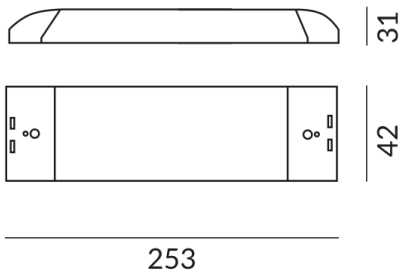

Données techniques

Tension d'alimentation primaire

230 Volt

Watt

120 Watt

Circuits

1 x Circuits

Classe de protection

3

Indice de protection

IP20

Poids

0.42 kg