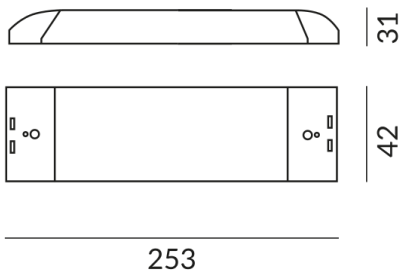

Données techniques

Tension d'alimentation primaire

230 Volt

Watt

120 Watt

Circuits

1 x Circuits

Classe de protection

3

Indice de protection

IP20

Poids

0.42 kg