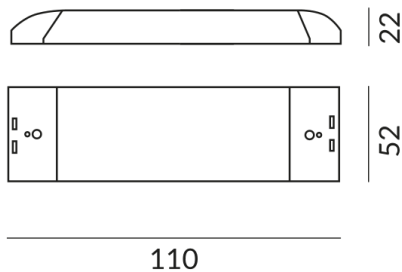

Statut de l'assortiment

Articles du catalogue

Données techniques

Couleur du corps

peint en blanc

Tension d'alimentation primaire

230 Volt

Watt

20 Watt

Courant de sortie

350;500;700 Courant de sortie

Circuits

1 x Circuits

Classe de protection

2

Indice de protection

IP20

Poids

0.15 kg