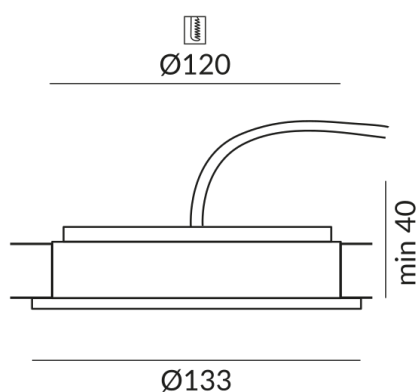

BETA spots encastrés

BETA 133 SPOT 36° LV R

Articles de fin de série
155130ws
LED
66,90 €

Disponible, délai de livraison : 3-5 Jours

Diamètre
133mm

Données techniques

Couleur du corps
peint en blanc

Dimmable
Dimmable avec l'appareillage
correspondant

Puissance absorbée
13 Watt

Couleur de lumière
2700 K

Option
Option Casambi

Flux lumineux LED
1050 lm

Indice de rendu des couleurs
CRI 90

Classe de protection
3

Indice de protection
IP20

Poids
0.33 kg