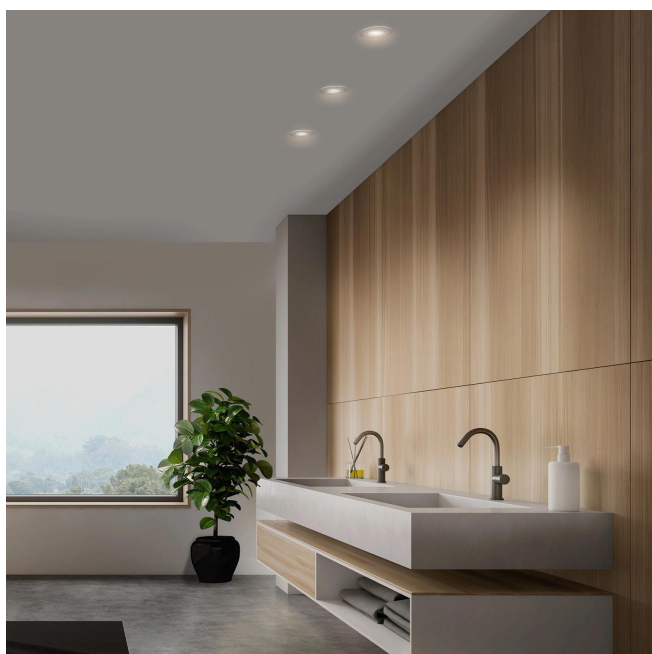

BETA spots encastrés

BETA 133 SPOT 36° LV R

Articles de fin de série
155130ws
LED
66,90 €

Disponible, délai de livraison : 3-5 Jours

Diamètre
133mm

Données techniques

Couleur du corps
peint en blanc

Dimmable
Dimmable avec l'appareillage
correspondant

Puissance absorbée
13 Watt

Couleur de lumière
2700 K

Option
Option Casambi

Flux lumineux LED
1050 lm

Indice de rendu des couleurs
CRI 90

Classe de protection
3

Indice de protection
IP20

Poids
0.33 kg