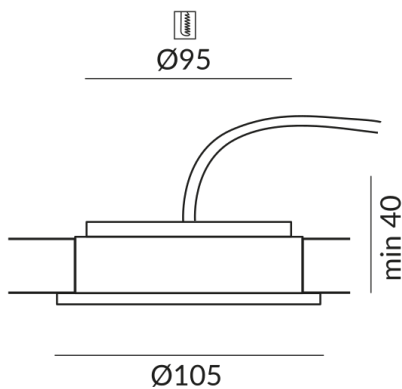

BETA spots encastrés

BETA 105 SPOT 36° LV R

Articles de fin de série
155120ws
LED
56,90 €

Disponible, délai de livraison : 3-5 Jours

Diamètre
105mm

Données techniques

Couleur du corps
peint en blanc

Dimmable
Dimmable avec l'appareillage
correspondant

Puissance absorbée
7 Watt

Couleur de lumière
2700 K

Option
Option Casambi

Flux lumineux LED
700 lm

Indice de rendu des couleurs
CRI 90

Classe de protection
3

Indice de protection
IP20

Poids
0.2 kg