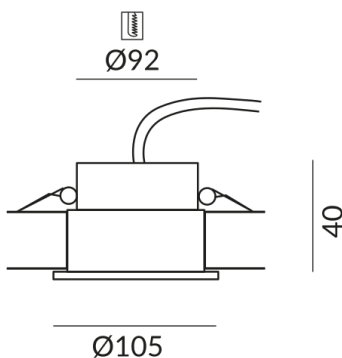

Poids

0.31 kg

Remarque sur le fonctionnement des lampes LED

Nous vous remercions d'avoir choisi nos lampes LED.

Afin de garantir les meilleures performances et la longévité de votre nouvel éclairage, veuillez respecter les consignes suivantes:

1. Pour le fonctionnement des luminaires à LED, des modifications visibles et momentanées de la lumière