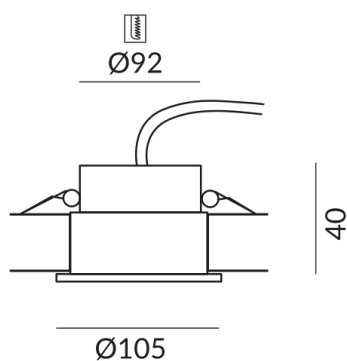

Poids

0.31 kg