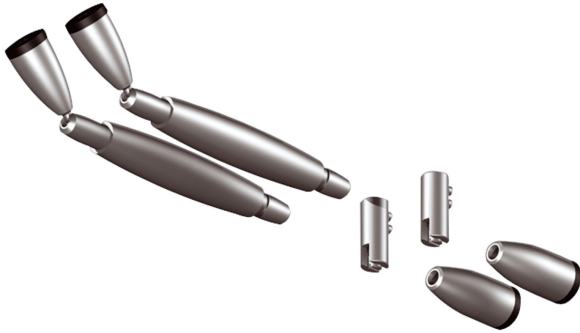

## KIT DE MONTAGE VARIO HLI, chrome mat

Produit actuellement non disponible

150518mc

169,00 €

Disponible, délai de livraison : 3-5 Jours

---

### Couleur du corps

chromé mat