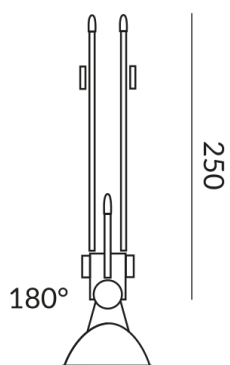

50 Watt

Classe de protection

3

Indice de protection

IP20

Poids

0.05 kg

Remarque sur le fonctionnement des lampes LED