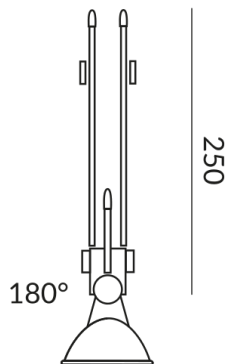

50 Watt

Classe de protection

3

Indice de protection

IP20

Poids

0.06 kg

Remarque sur le fonctionnement des lampes LED