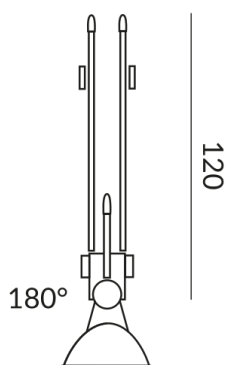

CALO spots

CALO KROKOM. SPOT 120 HLI

Produit actuellement non disponible

150205mc

LED

54,90 €

Disponible, délai de livraison : 3-5 Jours

CALO KROKOM. SPOT 120 HLI

Couleur du corps

chromé mat

Données techniques

Tension d'alimentation primaire

12 Volt

Dimmable

Dimmable avec l'appareillage correspondant

Puissance absorbée

019d53ee084b7083bb261790bd7e0fde
Watt

Classe de protection

3

Indice de protection

IP20