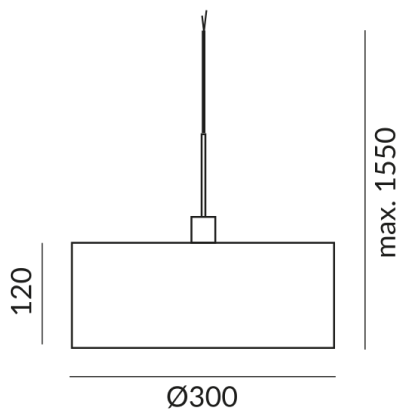

Puissance absorbée

12 Watt

Couleur de lumière

2700 K

Option

Optional 3000k

Optional Dim2warm

Flux lumineux LED

1250 lm

Indice de rendu des couleurs

CRI 97

Classe de protection

3

Indice de protection

IP20

Poids