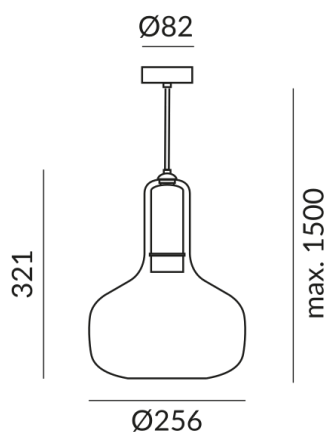

BOOH luminaires suspendus

BOOH 250 GU10 S

104683sw

G10

469,00 €

detail.deliveryTimeAvailable2

Couleur de teinte

gris froid

Système

Luminaire individuel

Diamètre

250mm

Données techniques

Couleur du corps

peint en noir

Couleur de l'abat-jour

gris froid

Tension d'alimentation primaire

230 Volt

Dimmable

Universal (L,C)

Puissance absorbée

9 Watt

Classe de protection