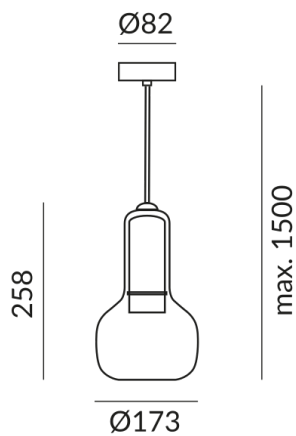

Données techniques

Couleur du corps
peint en noir

Couleur de l'abat-jour
gris froid

Tension d'alimentation primaire
230 Volt

Dimmable
Universal (L,C)

Puissance absorbée
9 Watt

Classe de protection
2

Indice de protection
IP20

Poids
1.23 kg