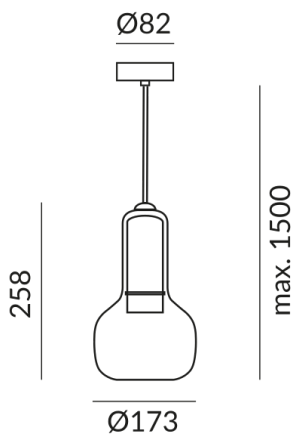

BOOH luminaires suspendus

BOOH 170 GU10 S

104680sw
G10
399,00 €

Disponible, délai de livraison : 7 Jours

Couleur de teinte
ambre

Système
Luminaire individuel

Diamètre
170mm

Données techniques

Couleur du corps
peint en noir

Couleur de l'abat-jour
ambre

Tension d'alimentation primaire
230 Volt

Dimmable
Universal (L,C)

Puissance absorbée
9 Watt

Classe de protection
2

Indice de protection
IP20

Poids
1.23 kg