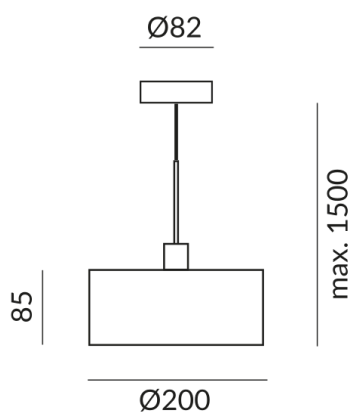

Indice de protection