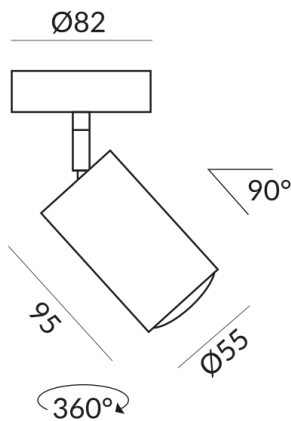

1

**Indice de protection**

IP20

**Poids**

0.48 kg

**Design**

BRUCK Werksdesign