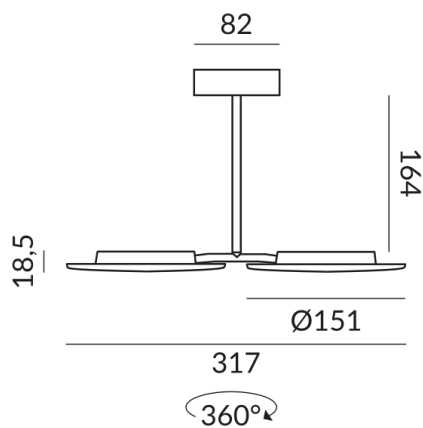

## Données techniques

**Tension d'alimentation primaire**  
230 Volt

**Dimmable**  
Phasenabschnitt (C)

**Puissance absorbée**  
30 Watt

**Couleur de lumière**  
2700 K

**Option**  
Optional 3000k

**Flux lumineux LED**  
2400 lm

**Indice de rendu des couleurs**  
CRI 93

**Classe de protection**  
1

**Indice de protection**  
IP20

**Poids**  
0.83 kg

**Design**  
Dirk Wortmeyer