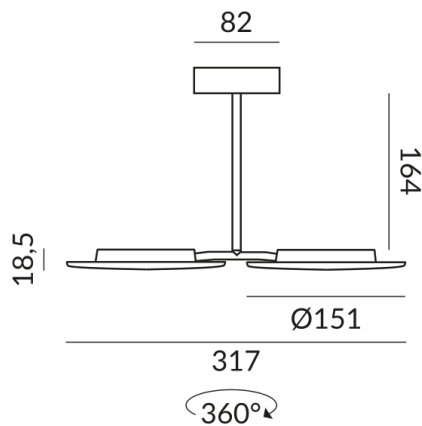

Données techniques

Tension d'alimentation primaire
230 Volt

Dimmable
Phasenabschnitt (C)

Puissance absorbée
30 Watt

Couleur de lumière
2700 K

Option
Optional 3000k

Flux lumineux LED
2400 lm

Indice de rendu des couleurs
CRI 93

Classe de protection
1

Indice de protection
IP20

Poids
0.83 kg

Design
Dirk Wortmeyer