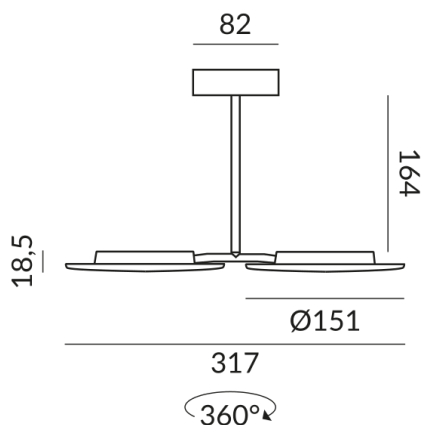

1

**Indice de protection**

IP20

**Poids**

0.83 kg

**Design**

Dirk Wortmeyer

Remarque sur le fonctionnement des lampes LED