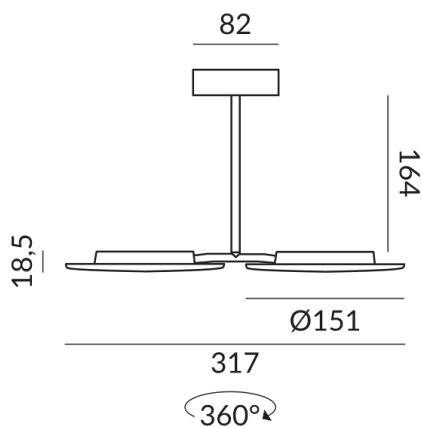

Remarque sur le fonctionnement des lampes LED

Nous vous remercions d'avoir choisi nos lampes LED.

Afin de garantir les meilleures performances et la longévité de votre nouvel éclairage, veuillez respecter les