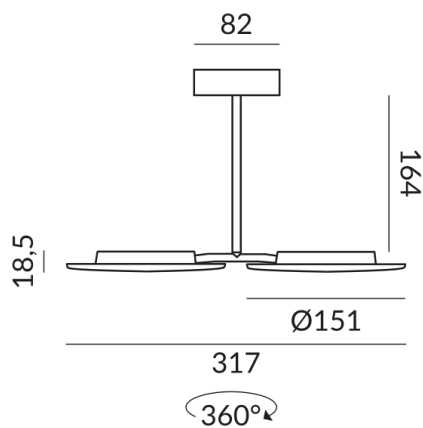

Tension d'alimentation primaire
230 Volt

Dimmable
Phasenabschnitt (C)

Puissance absorbée
30 Watt

Couleur de lumière
2700 K

Option
Optional 3000k

Flux lumineux LED
2400 lm

Indice de rendu des couleurs
CRI 93

Classe de protection
1

Indice de protection
IP20

Poids
0.83 kg

Design
Dirk Wortmeyer

Remarque sur le fonctionnement des lampes LED

Nous vous remercions d'avoir choisi nos lampes LED.

Afin de garantir les meilleures performances et la longévité de votre nouvel éclairage, veuillez respecter les consignes suivantes: