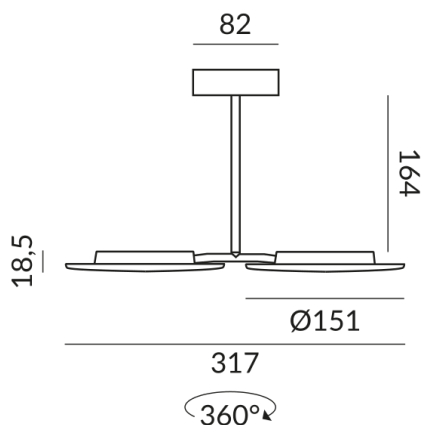

1

Indice de protection

IP20

Poids

0.83 kg

Design

Dirk Wortmeyer

Remarque sur le fonctionnement des lampes LED