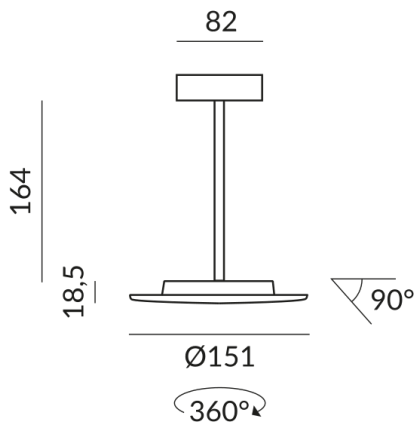

UP spots

UP AC C

104040ws

LED

329,00 €

Disponible, délai de livraison : 7 Jours

Couleur du corps

peint en blanc

Système

Luminaire individuel

Couleur de la lumière

2.700K

Données techniques

Tension d'alimentation primaire

230 Volt

Dimmable

Phasenabschnitt (C)

Puissance absorbée

15 Watt

Couleur de lumière

2700 K

Option

Optional 3000k

Flux lumineux LED

1200 lm

Indice de rendu des couleurs

CRI 93

Classe de protection

1

Indice de protection

IP20

Poids

0.41 kg

Design

Dirk Wortmeyer