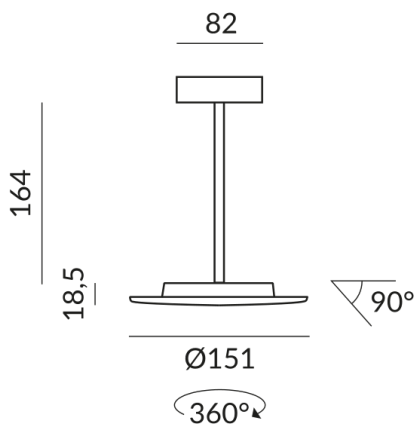

## Données techniques

**Tension d'alimentation primaire**  
230 Volt

**Dimmable**  
Phasenabschnitt (C)

**Puissance absorbée**  
15 Watt

**Couleur de lumière**  
2700 K

**Option**  
Optional 3000k

**Flux lumineux LED**  
1200 lm

**Indice de rendu des couleurs**  
CRI 93

**Classe de protection**  
1

**Indice de protection**  
IP20

**Poids**  
0.41 kg

**Design**  
Dirk Wortmeyer

Remarque sur le fonctionnement des lampes LED

Nous vous remercions d'avoir choisi nos lampes LED.