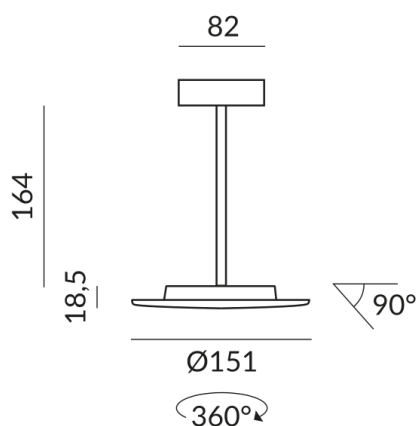

UP spots

UP AC C

104040hw

LED

359,00 €

Disponible, délai de livraison : 7 Jours

Couleur du corps

champagne blanc

Système

Luminaire individuel

Couleur de la lumière

2.700K

Données techniques

Tension d'alimentation primaire

230 Volt

Dimmable

Phasenabschnitt (C)

Puissance absorbée

15 Watt

Couleur de lumière

2700 K

Option

Optional 3000k

Flux lumineux LED

1200 lm

Indice de rendu des couleurs

CRI 93

Classe de protection

1

Indice de protection

IP20

Poids

0.41 kg

Design

Dirk Wortmeyer