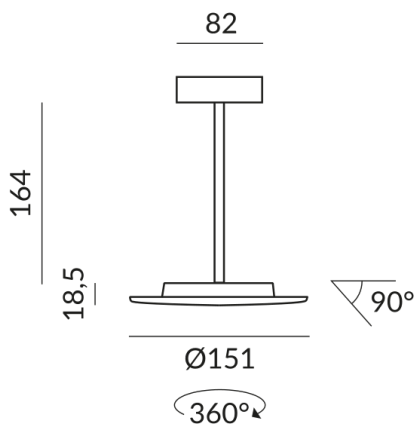

UP spots

UP AC C

104040hb

LED

359,00 €

Disponible, délai de livraison : 7 Jours

Couleur du corps

champagner noir

Système

Luminaire individuel

Couleur de la lumière

2.700K

Données techniques

Tension d'alimentation primaire

230 Volt

Dimmable

Phasenabschnitt (C)

Puissance absorbée

15 Watt

Couleur de lumière

2700 K

Option

Optional 3000k

Flux lumineux LED

1200 lm

Indice de rendu des couleurs

CRI 93

Classe de protection

1

Indice de protection

IP20

Poids

0.41 kg

Design

Dirk Wortmeyer