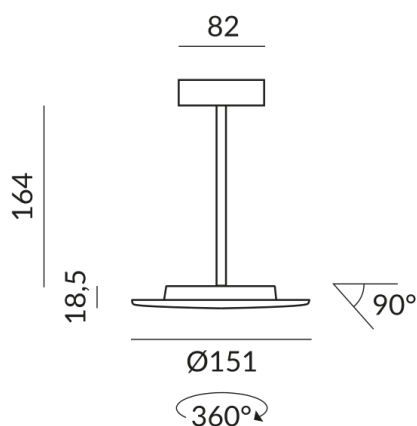

UP spots

UP AC C, 15W, CdP1, 2700K

104040hb
LED
359,00 €

Disponible, délai de livraison : 7 Jours

Couleur du corps
champagner noir

Système
Luminaire individuel

Couleur de la lumière
2.700K

Données techniques

Tension d'alimentation primaire
230 Volt

Dimmable
Phasenabschnitt (C)

Puissance absorbée
15 Watt

Couleur de lumière
2700 K

Option
Optional 3000k

Flux lumineux LED
1200 lm

Indice de rendu des couleurs
CRI 93

Classe de protection
1

Indice de protection
IP20

Poids
0.41 kg

Design
Dirk Wortmeyer

Remarque sur le fonctionnement des lampes LED

Nous vous remercions d'avoir choisi nos lampes LED.

Afin de garantir les meilleures performances et la longévité de votre nouvel éclairage, veuillez respecter les consignes suivantes: