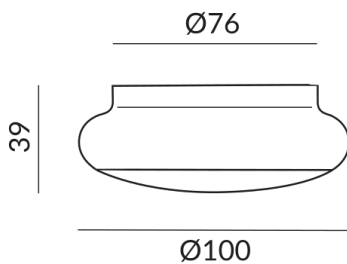

Couleur de la lumière
2.700K

Données techniques

Tension d'alimentation primaire
230 Volt

Dimmable
Phasenabschnitt (C)

Puissance absorbée
12 Watt

Couleur de lumière
2700 K

Option
Optional 3000k

Flux lumineux LED
950 lm

Indice de rendu des couleurs
CRI 90

Classe de protection
1

Indice de protection
IP20

Poids
0.38 kg

Design
Dirk Wortmeyer

Remarque sur le fonctionnement des lampes LED

Nous vous remercions d'avoir choisi nos lampes LED.