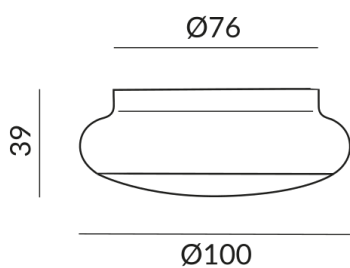

Type d'ampoule

AC-LED

Deckenanbau (C)

Angle de rayonnement

30°

Couleur de la lumière

2.700K

Données techniques