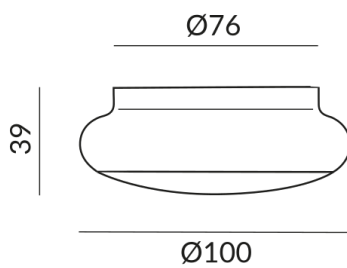

Couleur de la lumière
2.700K

Données techniques

Tension d'alimentation primaire
230 Volt

Dimmable
Phasenabschnitt (C)

Puissance absorbée
12 Watt

Couleur de lumière
2700 K

Option
Optional 3000k

Flux lumineux LED
950 lm

Indice de rendu des couleurs
CRI 90

Classe de protection
1

Indice de protection
IP20

Poids
0.38 kg

Design
Dirk Wortmeyer

Remarque sur le fonctionnement des lampes LED

Nous vous remercions d'avoir choisi nos lampes LED.