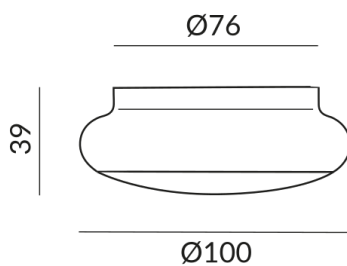

Couleur de la lumière
2.700K

Données techniques

Tension d'alimentation primaire
230 Volt

Dimmable
Phasenabschnitt (C)

Puissance absorbée
12 Watt

Couleur de lumière
2700 K

Option
Optional 3000k

Flux lumineux LED
950 lm

Indice de rendu des couleurs
CRI 90

Classe de protection
1

Indice de protection
IP20

Poids
0.38 kg

Design
Dirk Wortmeyer

Remarque sur le fonctionnement des lampes LED

Nous vous remercions d'avoir choisi nos lampes LED.