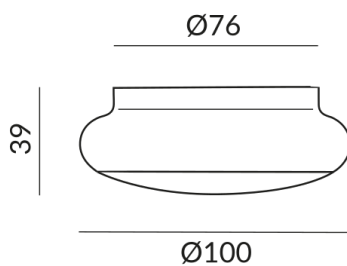

# BLOP FIX luminaires de plafond

BLOP FIX 60° AC C

104031ws  
LED  
269,00 €

Disponible, délai de livraison : 3-5 Jours

**Couleur du corps**

peint en blanc

**Type d'ampoule**

AC-LED

Deckenanbau (C)

**Angle de rayonnement**

60°

**Couleur de la lumière**

2.700K

## Données techniques

**Tension d'alimentation primaire**

230 Volt

**Dimmable**

Phasenabschnitt (C)

**Puissance absorbée**

12 Watt

**Couleur de lumière**

1

**Indice de protection**

IP20

**Poids**

0.38 kg

**Design**

Dirk Wortmeyer