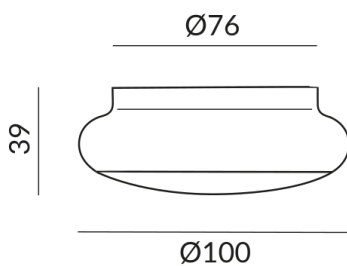

Indice de protection

IP20

Poids

0.38 kg

Design

Dirk Wortmeyer

Remarque sur le fonctionnement des lampes LED

Nous vous remercions d'avoir choisi nos lampes LED.