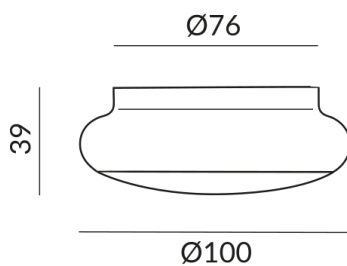

**Type d'ampoule**

AC-LED

Deckenanbau (C)

**Angle de rayonnement**

60°

**Couleur de la lumière**

3.000K

## Données techniques

**Tension d'alimentation primaire**

230 Volt

**Dimmable**

Phasenabschnitt (C)

**Puissance absorbée**

12 Watt

**Couleur de lumière**