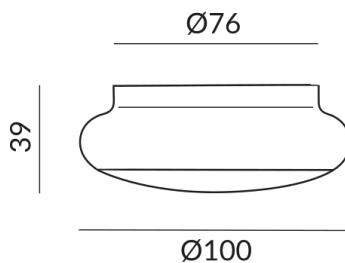

# BLOP FIX luminaires de plafond

BLOP FIX 60° AC C

104031sw

LED

Prix 269,00 € TVA incluse

**Couleur du corps**

peint en noir

**Type d'ampoule**

AC-LED

Deckenanbau (C)

**Angle de rayonnement**

60°

## Données techniques

**Tension d'alimentation primaire**

230 Volt

**Dimmable**

Phasenabschnitt (C)

**Puissance absorbée**

12 Watt

**Couleur de lumière**