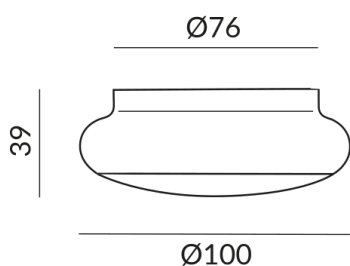

Type d'ampoule

AC-LED

Deckenanbau (C)

Angle de rayonnement

60°

Couleur de la lumière

2.700K

Données techniques