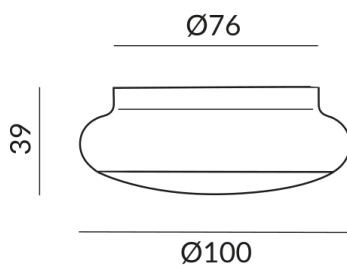

## Données techniques

**Tension d'alimentation primaire**  
230 Volt

**Dimmable**  
Phasenabschnitt (C)

**Puissance absorbée**  
12 Watt

**Couleur de lumière**  
2700 K

**Option**  
Optional 3000k

**Flux lumineux LED**  
950 lm

**Indice de rendu des couleurs**  
CRI 90

**Classe de protection**  
1

**Indice de protection**  
IP20

**Poids**  
0.38 kg

**Design**  
Dirk Wortmeyer