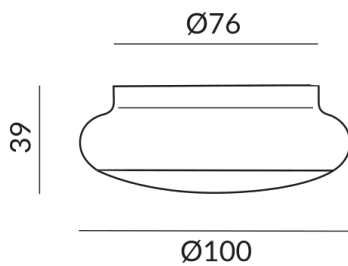

BLOP FIX 60° AC C, 12W, SK1, 3000K

104031sw-132

LED

269,00 €

Disponible, délai de livraison : 7 Jours

Données techniques

Couleur du corps

peint en noir

Indice de protection

IP20

Poids

0.38 kg

Design

Dirk Wortmeyer

Remarque sur le fonctionnement des lampes LED

Nous vous remercions d'avoir choisi nos lampes LED.