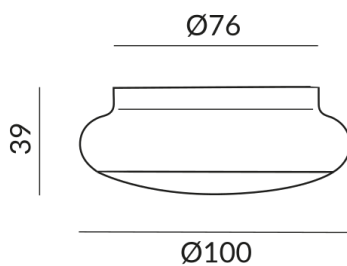

BLOP FIX luminaires de plafond

BLOP FIX 60° AC C

104031mcgy
LED
269,00 €

Disponible, délai de livraison : 3-5 Jours

Couleur du corps
chromé mat / laqué

Type d'ampoule
AC-LED

Deckenanbau (C)

Angle de rayonnement
60°

Couleur de la lumière
2.700K

Données techniques

Tension d'alimentation primaire
230 Volt

Dimmable
Phasenabschnitt (C)

Puissance absorbée
12 Watt

Couleur de lumière
2700 K

Option
Optional 3000k

Flux lumineux LED
950 lm

Indice de rendu des couleurs
CRI 90

Classe de protection
1

Indice de protection
IP20

Poids
0.38 kg

Design
Dirk Wortmeyer

Remarque sur le fonctionnement des lampes LED

Nous vous remercions d'avoir choisi nos lampes LED.