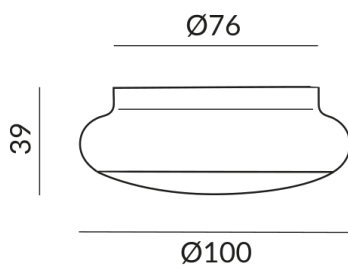

Type d'ampoule

AC-LED

Deckenanbau (C)

Angle de rayonnement

60°

Couleur de la lumière

3.000K

Données techniques