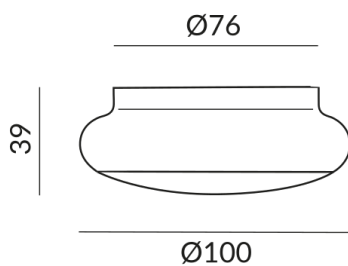

Couleur de la lumière
2.700K

Données techniques

Tension d'alimentation primaire
230 Volt

Dimmable
Phasenabschnitt (C)

Puissance absorbée
12 Watt

Couleur de lumière
2700 K

Option
Optional 3000k

Flux lumineux LED
950 lm

Indice de rendu des couleurs
CRI 90

Classe de protection
1

Indice de protection
IP20

Poids
0.38 kg

Design
Dirk Wortmeyer

Remarque sur le fonctionnement des lampes LED

Nous vous remercions d'avoir choisi nos lampes LED.