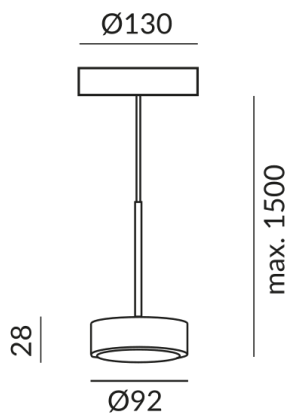

KLYP Suspensions

KLYP 60° LV S, 15W, CdP2, 2700K

102061mcgy

LED

329,00 €

Disponible, délai de livraison : 7 Jours

Système

Luminaire individuel

Type d'ampoule

LV-LED

Couleur du corps

chromé mat / laqué

Angle de rayonnement

60°

Couleur de la lumière

2.700K

Données techniques

Tension d'alimentation primaire

230 Volt

Dimmable

Phasenabschnitt (C)

Puissance absorbée

15 Watt

Couleur de lumière

2700 K

Option

Optional 3000k

Option DALI

Optional Dim2warm

Option Casambi

Flux lumineux LED

1250 lm

Indice de rendu des couleurs

CRI 97

Classe de protection

2

Indice de protection

IP20

Poids

0.6 kg

Design