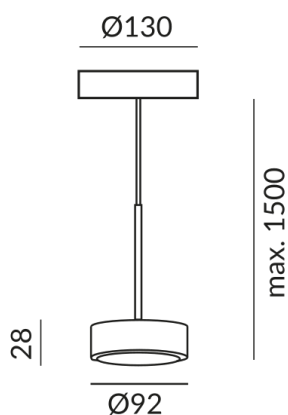

KLYP Suspensions

KLYP 30° LV S, 15W, CdP2, 2700K

102060mcgy

LED

329,00 €

Disponible, délai de livraison : 7 Jours

Systeme

Luminaire individuel

Type d'ampoule

LV-LED

Couleur du corps

chromé mat / laqué

Angle de rayonnement

30°

Couleur de la lumière

2.700K

Données techniques

Tension d'alimentation primaire

230 Volt

Dimmable

Phasenabschnitt (C)

Puissance absorbée

15 Watt

Couleur de lumière

2700 K

Option

Optional 3000k

Option DALI

Optional Dim2warm

Option Casambi

Flux lumineux LED

1250 lm

Indice de rendu des couleurs

CRI 97

Classe de protection

2

Indice de protection

IP20

Poids

0.6 kg

Design