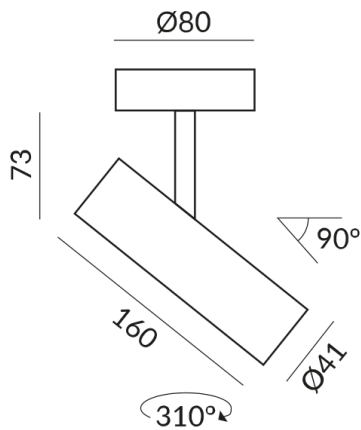

Couleur du corps

peint en blanc

Angle de rayonnement

30°

Autres caractéristiques

Réflecteur argenté

Longueur

160mm

Données techniques

Tension d'alimentation primaire

230 Volt

Dimmable

Phasenabschnitt (C)

Puissance absorbée

7 Watt

Couleur de lumière