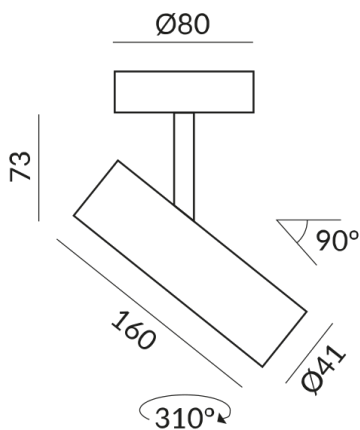

Poids

0.35 kg

Remarque sur le fonctionnement des lampes LED

Nous vous remercions d'avoir choisi nos lampes LED.

Afin de garantir les meilleures performances et la longévité de votre nouvel éclairage, veuillez respecter les consignes suivantes: