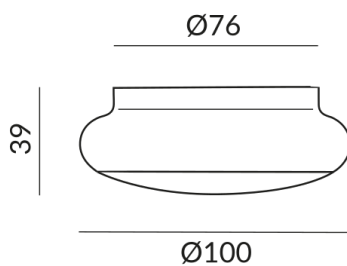

BLOP FIX luminaires de plafond

BLOP FIX 30° LV C-R

102032sw
LED
259,00 €

detail.deliveryTimeAvailable2

Couleur du corps

peint en noir

Type d'ampoule

LV-LED

Einbau (R)

Angle de rayonnement

30°

Couleur de la lumière

2.700K

Données techniques

Dimmable

Phasenabschnitt (C)